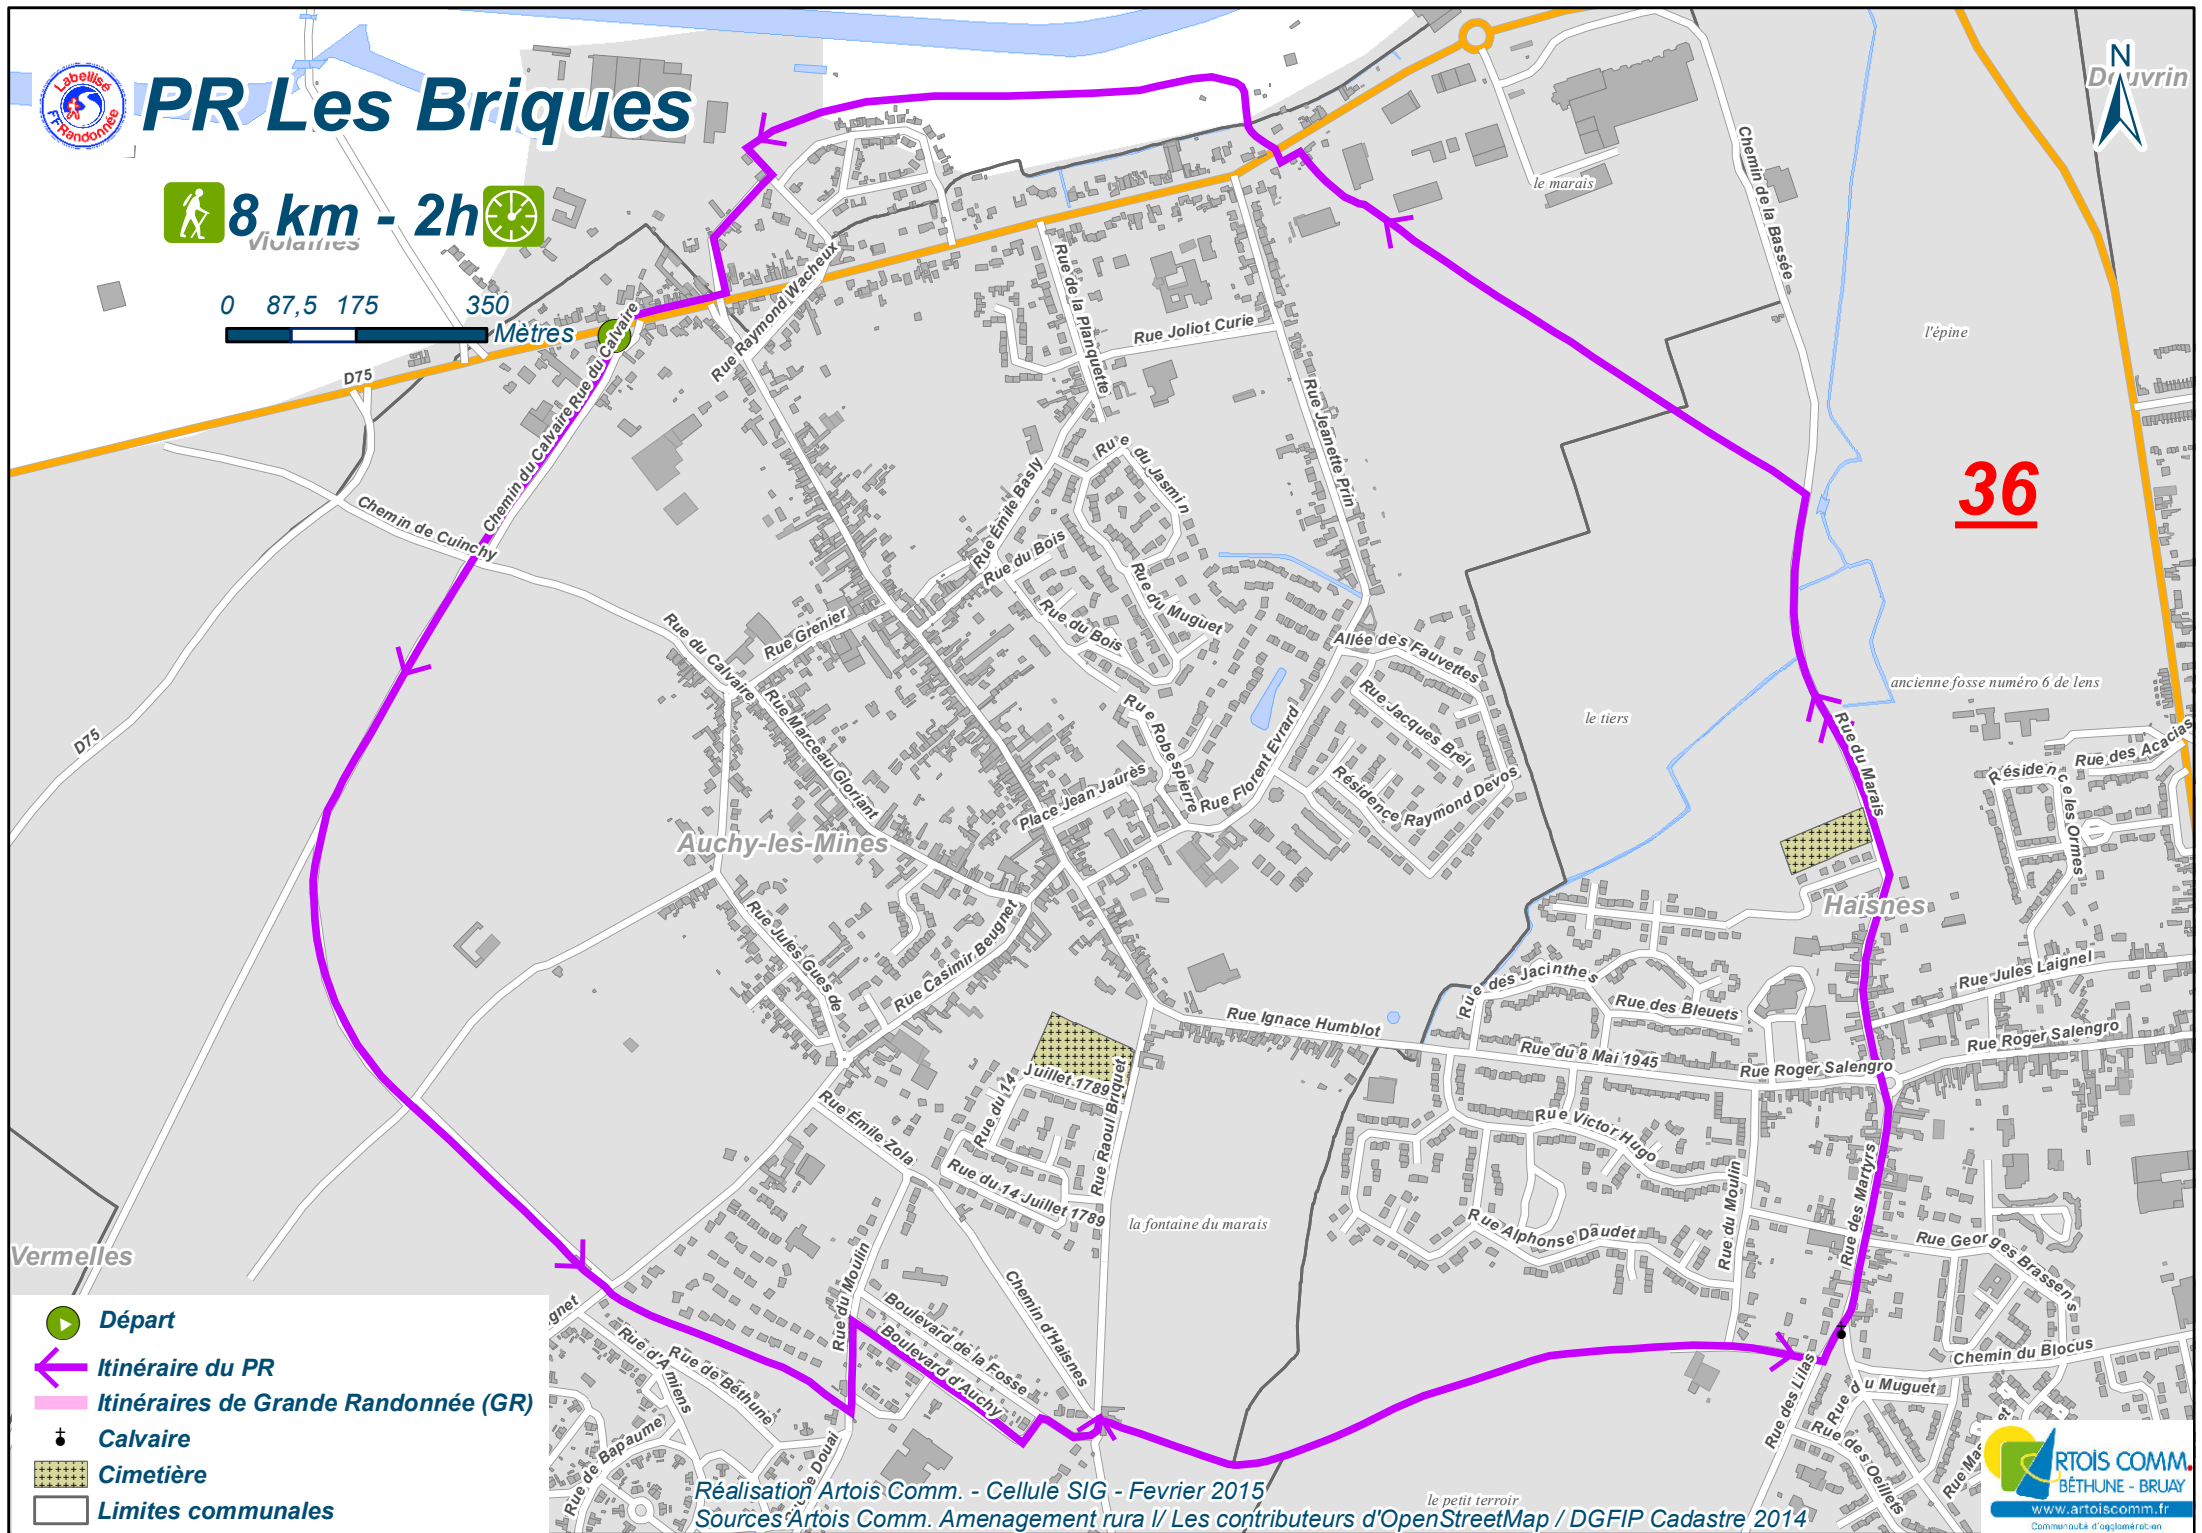

PR Les Briques

8 km - 2h
Violaires

0 87,5 175 350
Mètres

36

- Départ**
- Itinéraire du PR**
- Itinéraires de Grande Randonnée (GR)**
- Calvaire**
- Cimetière**
- Limites communales**

Réalisation Artois Comm. - Cellule SIG - Février 2015
Sources Artois Comm. Aménagement rural / Les contributeurs d'OpenStreetMap / DGFIP Cadastre 2014