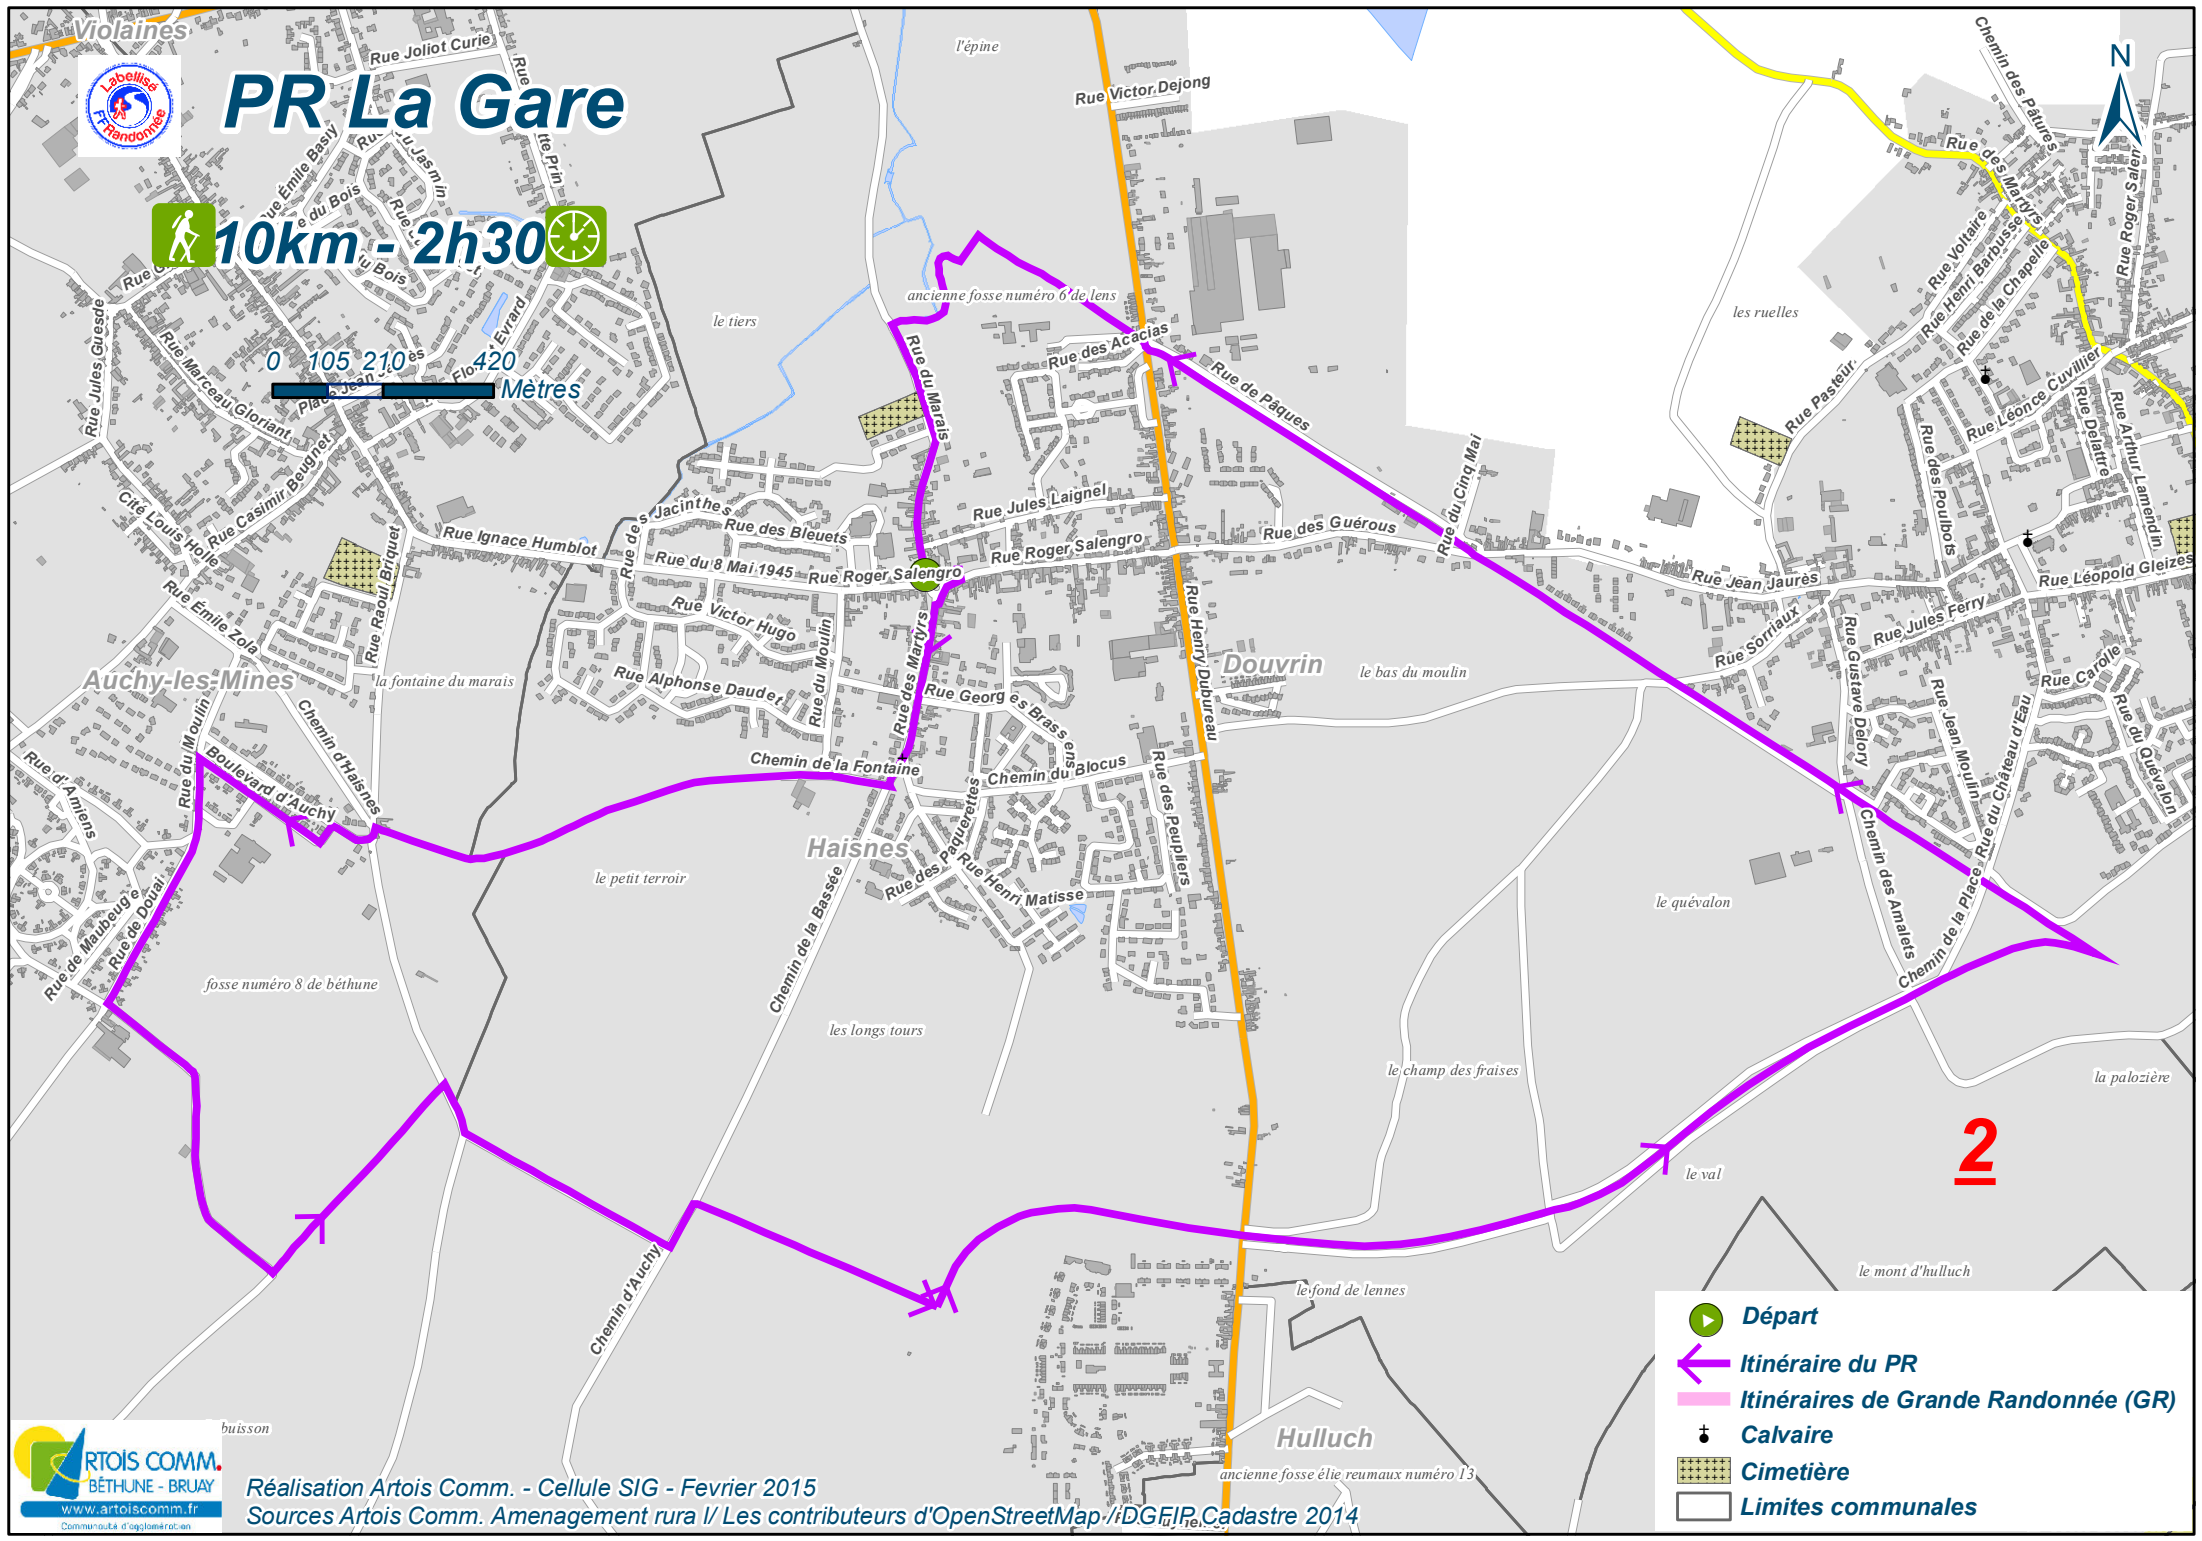

PR La Gare

10km - 2h30

- Départ**
- Itinéraire du PR**
- Itinéraires de Grande Randonnée (GR)**
- Calvaire**
- Cimetière**
- Limites communales**

2